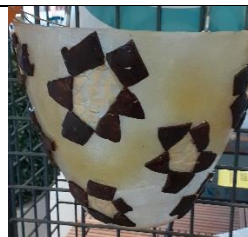

APPLIQUE 18
24X20H 12P
€ 32,00
-50% € 16,00