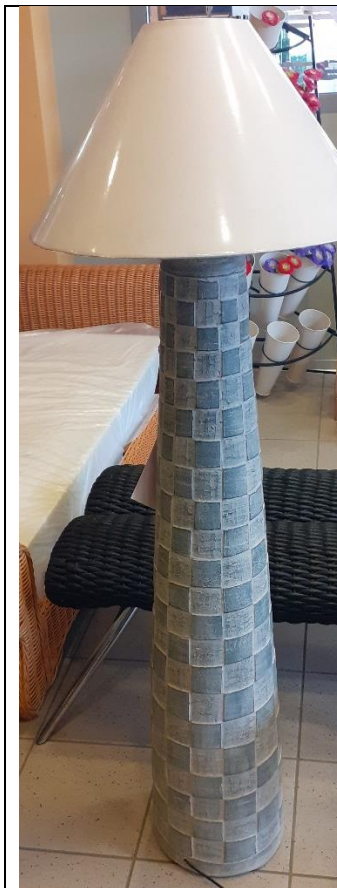

PIANTANA 1
H 175 DIAM. 50 Sfera
€ 160,00
-50% € 80,00

PIANTANA 2 NATURALE
H 190 40X35 Base
€ 220,00
-50% € 110,00

PIANTANA 3 ARANCIO
H 190 40X35 Base
€ 220,00
-50% € 110,00

PIANTANA 4
H 176 DIAM. 31 Base
€ 163,00
-50% € 80,00

	<p>PIANTANA 5</p> <p>H 132 DIAM. 30 Base</p> <p>€ 54,00</p> <p>-50% € 27,00</p>		<p>PIANTANA 6</p> <p>H 180 DIAM. 36 Base</p> <p>€ 190,00</p> <p>-50% € 95,00</p>
	<p>PIANTANA 7</p> <p>H 200 50X50 Base</p> <p>€ 177,00</p> <p>-50% € 88,00</p>		<p>PIANTANA 8</p> <p>H 180 DIAM. 34 Base</p> <p>€ 138,00</p> <p>-50% € 69,00</p>
	<p>LAMPADA DA TAVOLO 9</p> <p>H 56 26X20 Base</p> <p>€ 47,00</p> <p>NERA -70% € 14,00</p> <p>BIANCA -50% € 23,00</p>		<p>LAMPADA DA TAVOLO 10</p> <p>H 32 DIAM. 13 Base</p> <p>€ 35,00</p> <p>-50% € 17,00</p>

	<p>LAMPADA DA TAVOLO 11</p> <p>H 67 DIAM. 25 Centro</p> <p>€ 54,00</p> <p>-50% € 27,00</p>		<p>LAMPADA DA TAVOLO 12</p> <p>H 63 DIAM. 24 Base</p> <p>€ 73,00</p> <p>-50% € 36,00</p>
	<p>PIANTANA 13</p> <p>H 163 DIAM. 31 Base DIAM. 39 CAPPELLO</p> <p>€ 179,00</p> <p>-60% € 70,00</p>		<p>LAMPADA DA TAVOLO 14</p> <p>H 59 DIAM. 31 Base DIAM. 39 CAPPELLO</p> <p>€ 152,00</p> <p>-60% € 76,00</p>
	<p>PIANTANA 15</p> <p>H 186 DIAM. 33 Base</p> <p>€ 163,00</p> <p>-50% € 80,00</p>		<p>LAMPADA DA TAVOLO 16</p> <p>H 34 DIAM. 15 Base</p> <p>€ 36,00</p> <p>-50% € 18,00</p>