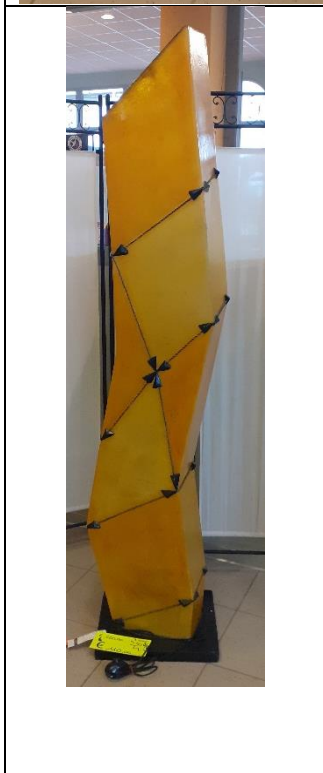

PIANTANA 1
H 175 DIAM. 50 Sfera
€ 160,00
-50% € 80,00

PIANTANA 2 NATURALE
H 190 40X35 Base
€ 220,00
-50% € 110,00

PIANTANA 3 ARANCIO
H 190 40X35 Base
€ 220,00
-50% € 110,00

PIANTANA 4
H 176 DIAM. 31 Base
€ 163,00
-50% € 80,00

	<p>PIANTANA 5</p> <p>H 132 DIAM. 30 Base</p> <p>€ 54,00</p> <p>-50% € 27,00</p>		<p>PIANTANA 6</p> <p>H 180 DIAM. 36 Base</p> <p>€ 190,00</p> <p>-50% € 95,00</p>
	<p>PIANTANA 7</p> <p>H 200 50X50 Base</p> <p>€ 177,00</p> <p>-50% € 88,00</p>		<p>PIANTANA 8</p> <p>H 180 DIAM. 34 Base</p> <p>€ 138,00</p> <p>-50% € 69,00</p>
	<p>LAMPADA DA TAVOLO 9</p> <p>H 56 26X20 Base</p> <p>€ 47,00</p> <p>NERA -70% € 14,00</p> <p>BIANCA -50% € 23,00</p>		<p>LAMPADA DA TAVOLO 10</p> <p>H 32 DIAM. 13 Base</p> <p>€ 35,00</p> <p>-50% € 17,00</p>

	<p>LAMPADA DA TAVOLO 11</p> <p>H 67 DIAM. 25 Centro</p> <p>€ 54,00</p> <p>-50% € 27,00</p>		<p>LAMPADA DA TAVOLO 12</p> <p>H 63 DIAM. 24 Base</p> <p>€ 73,00</p> <p>-50% € 36,00</p>
	<p>PIANTANA 13</p> <p>H 163 DIAM. 31 Base DIAM. 39 CAPPELLO</p> <p>€ 179,00</p> <p>-60% € 70,00</p>		<p>LAMPADA DA TAVOLO 14</p> <p>H 59 DIAM. 31 Base DIAM. 39 CAPPELLO</p> <p>€ 152,00</p> <p>-60% € 76,00</p>
	<p>PIANTANA 15</p> <p>H 186 DIAM. 33 Base</p> <p>€ 163,00</p> <p>-50% € 80,00</p>		<p>LAMPADA DA TAVOLO 16</p> <p>H 34 DIAM. 15 Base</p> <p>€ 36,00</p> <p>-50% € 18,00</p>